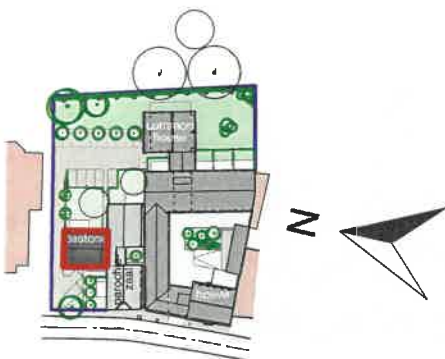

pastorie

woning 14

maten en inrichting zijn enkel indicatief - alle oppervlaktes zijn bruto

93 m²
oppervlakte

13 m²
terras

1
slaapkamers

De Wyngaert

Architectenbureau